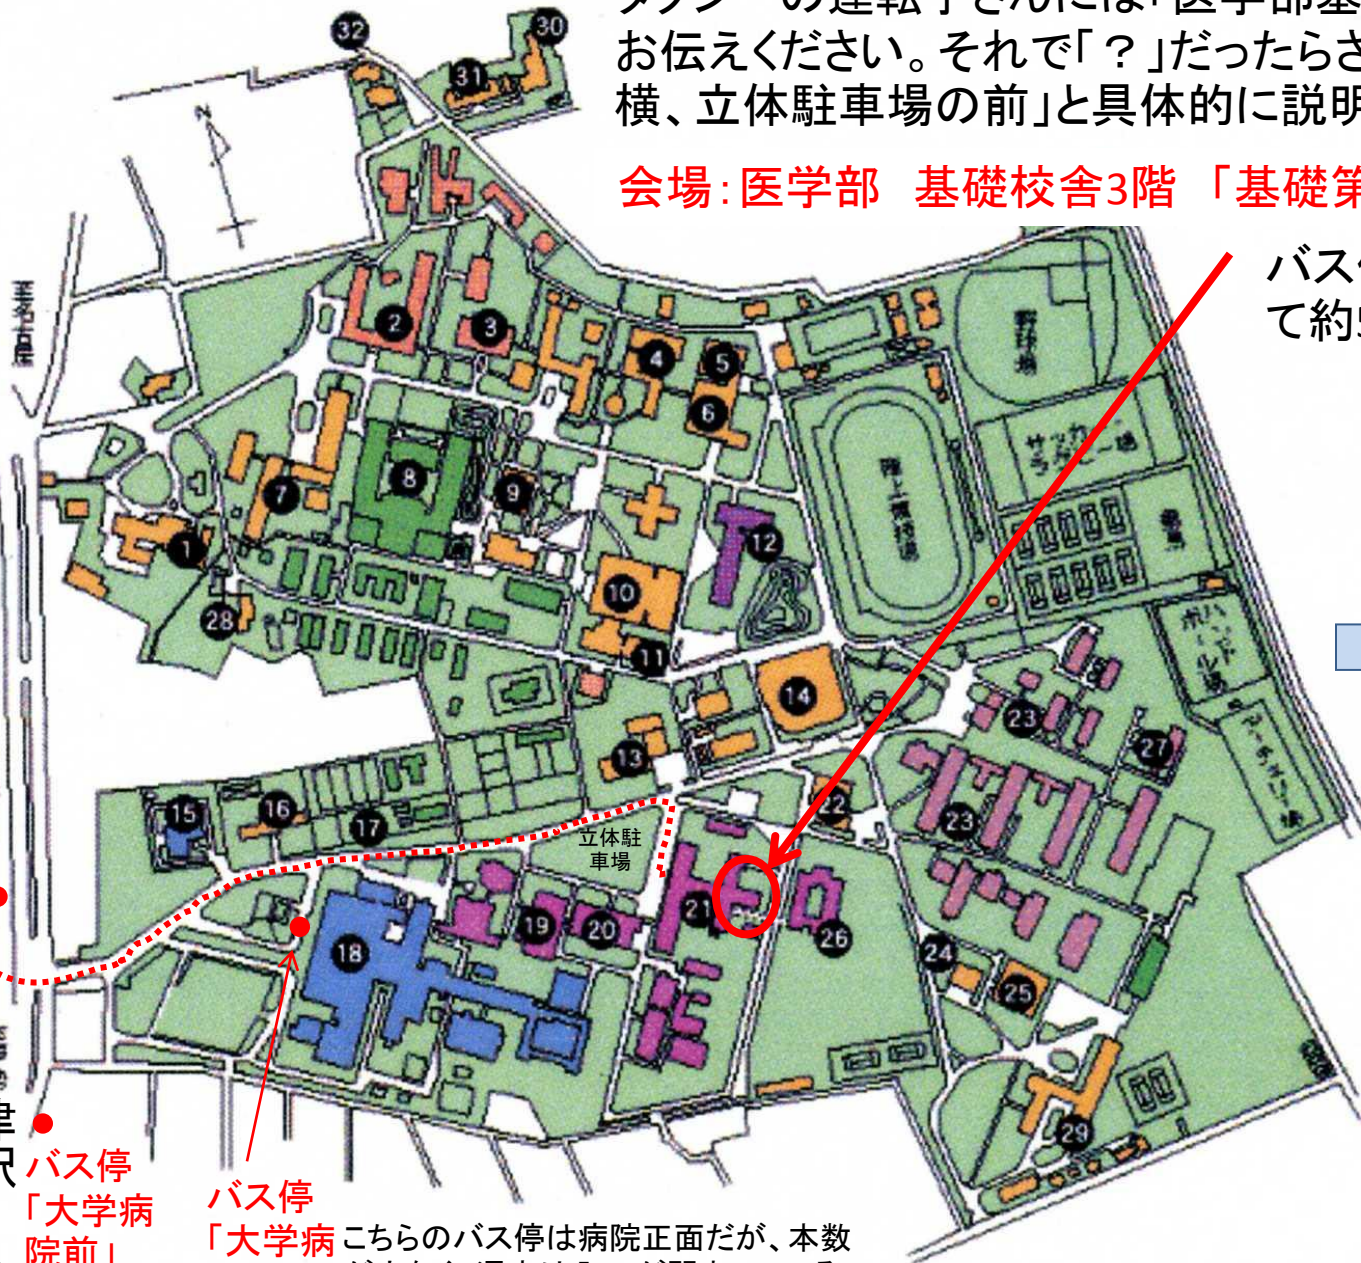

タクシーの運転手さんには「医学部基礎校舎前」とお伝えください。それで「？」だったらさらに「図書館横、立体駐車場の前」と具体的に説明して下さい。

会場: 医学部 基礎校舎3階 「基礎第3講義室」

バス停から歩いて約5分

伊勢湾

バス停
「大学病院前」

津駅
バス停
「大学病院前」

バス停
「大学病院前」
こちらのバス停は病院正面だが、本数が少なく、週末は入口が閉まっている。

バスが通る片側二車線
のでっかい国道です。

「いかにも最近耐震補強したな」という感じの白い建物。
会場: 医学部 基礎校舎3階 「基礎第3講義室」

タクシーだと、正面
入り口のすぐ前ま
で着けてくれます。

正面入り口。
入ってすぐ左のエ
レベータを3階に

直進

会場: 医学部 基礎校舎3階
「基礎第3講義室」