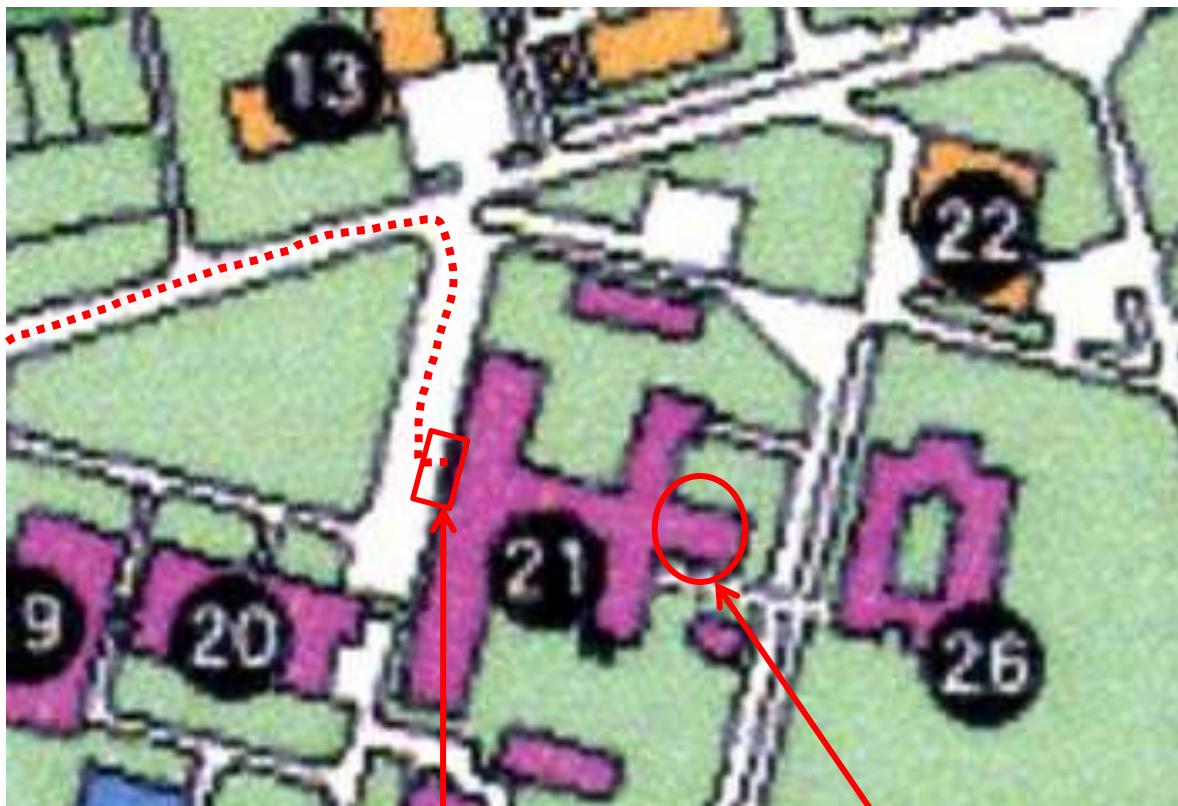

タクシーの運転手さんには「医学部基礎校舎前」とお伝えください。それで「？」だったらさらに「図書館横、立体駐車場の前」と具体的に説明して下さい。

会場: 医学部 基礎校舎3階 「基礎第3講義室」

バス停から歩いて約5分

伊勢湾

バス停
「大学病院前」

津駅
バス停
「大学病院前」

バス停
「大学病院前」
こちらのバス停は病院正面だが、本数が少なく、週末は入口が閉まっている。

バスが通る片側二車線
のでっかい国道です。

「いかにも最近耐震補強したな」という感じの白い建物。
会場: 医学部 基礎校舎3階 「基礎第3講義室」

タクシーだと、正面
入り口のすぐ前ま
で着けてくれます。

正面入り口。
入ってすぐ左のエ
レベータを3階に

直進

会場: 医学部 基礎校舎3階
「基礎第3講義室」